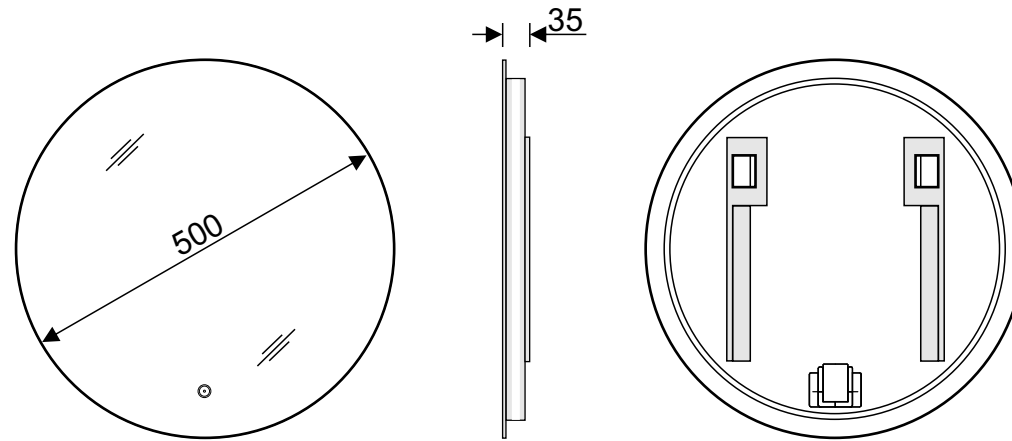

ONYX RUND LED-Leuchtspiegel 160050-ONTD

ONYX RUND LED-Leuchtspiegel 160060-ONTD

ONYX RUND LED-Leuchtspiegel 160070-ONTD

ONYX RUND LED-Leuchtspiegel 160060-ONTH, mit Antibeschlagsystem

ONYX RUND LED-Leuchtspiegel 160070-ONTH, mit Antibeschlagsystem

SONJA RUND LED-Leuchtspiegel 160050-SOTD

SONJA RUND LED-Leuchtspiegel 160060-SOTD

SONJA RUND LED-Leuchtspiegel 160060-SOTH, mit Antibeschlagsystem

SONJA RUND LED-Leuchtspiegel 160070-SOTD

SONJA RUND LED-Leuchtspiegel 160070-SOTH, mit Antibeschlagsystem

SONJA ECKIG LED-Leuchtspiegel 166080-SOTD

SONJA ECKIG LED-Leuchtspiegel 166080-SOTH, mit Antibeschlagsystem

ECO PRO-2 LED-Leuchtspiegel 196080-PRO2