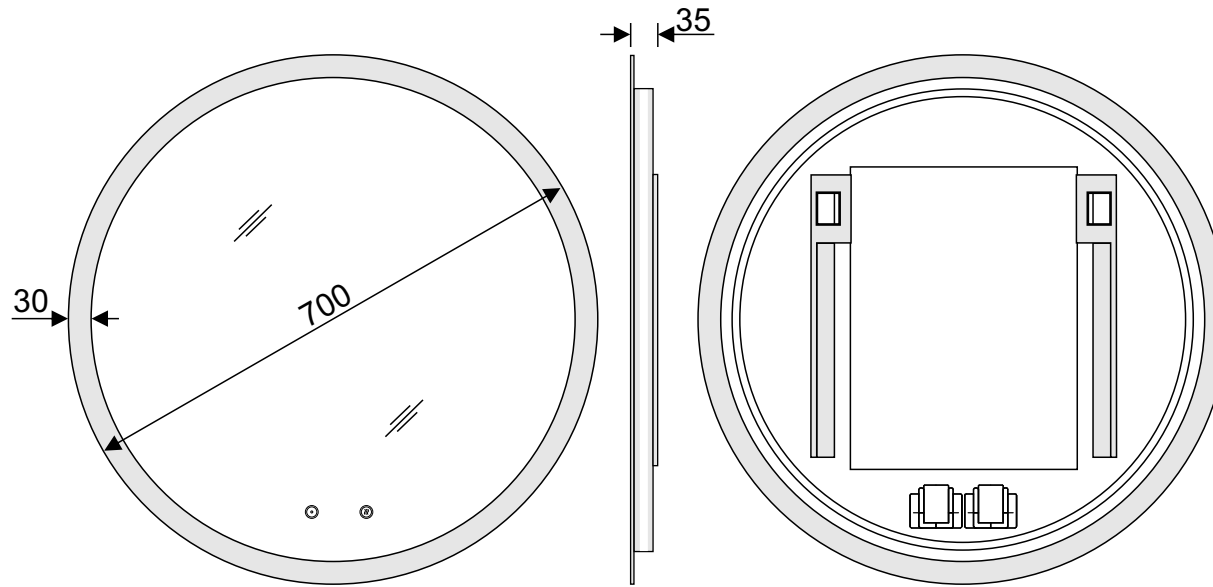

ONYX RUND LED-Leuchtspiegel 160050-ONTD

ONYX RUND LED-Leuchtspiegel 160060-ONTD

ONYX RUND LED-Leuchtspiegel 160070-ONTD

ONYX RUND LED-Leuchtspiegel 160060-ONTH, mit Antibeschlagsystem

ONYX RUND LED-Leuchtspiegel 160070-ONTH, mit Antibeschlagsystem

SONJA RUND LED-Leuchtspiegel 160050-SOTD

SONJA RUND LED-Leuchtspiegel 160060-SOTD

SONJA RUND LED-Leuchtspiegel 160060-SOTH, mit Antibeschlagsystem

SONJA RUND LED-Leuchtspiegel 160070-SOTD

SONJA RUND LED-Leuchtspiegel 160070-SOTH, mit Antibeschlagsystem

SONJA ECKIG LED-Leuchtspiegel 166080-SOTD

SONJA ECKIG LED-Leuchtspiegel 166080-SOTH, mit Antibeschlagsystem

ECO PRO-2 LED-Leuchtspiegel 196080-PRO2