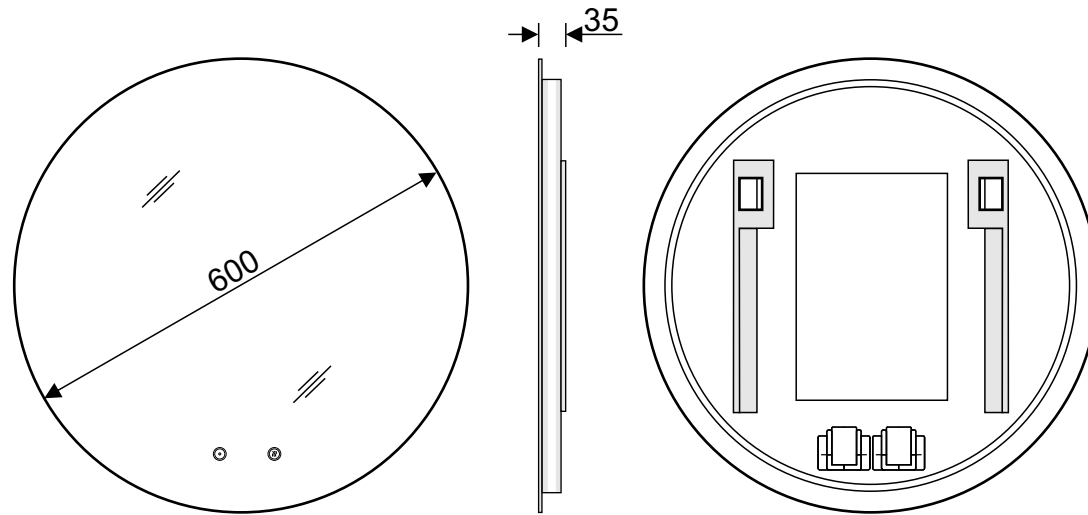

ONYX RUND LED-Leuchtspiegel 160050-ONTD

ONYX RUND LED-Leuchtspiegel 160060-ONTD

ONYX RUND LED-Leuchtspiegel 160070-ONTD

ONYX RUND LED-Leuchtspiegel 160060-ONTH, mit Antibeschlagsystem

ONYX RUND LED-Leuchtspiegel 160070-ONTH, mit Antibeschlagsystem

SONJA RUND LED-Leuchtspiegel 160050-SOTD

SONJA RUND LED-Leuchtspiegel 160060-SOTD

SONJA RUND LED-Leuchtspiegel 160060-SOTH, mit Antibeschlagsystem

SONJA RUND LED-Leuchtspiegel 160070-SOTD

SONJA RUND LED-Leuchtspiegel 160070-SOTH, mit Antibeschlagsystem