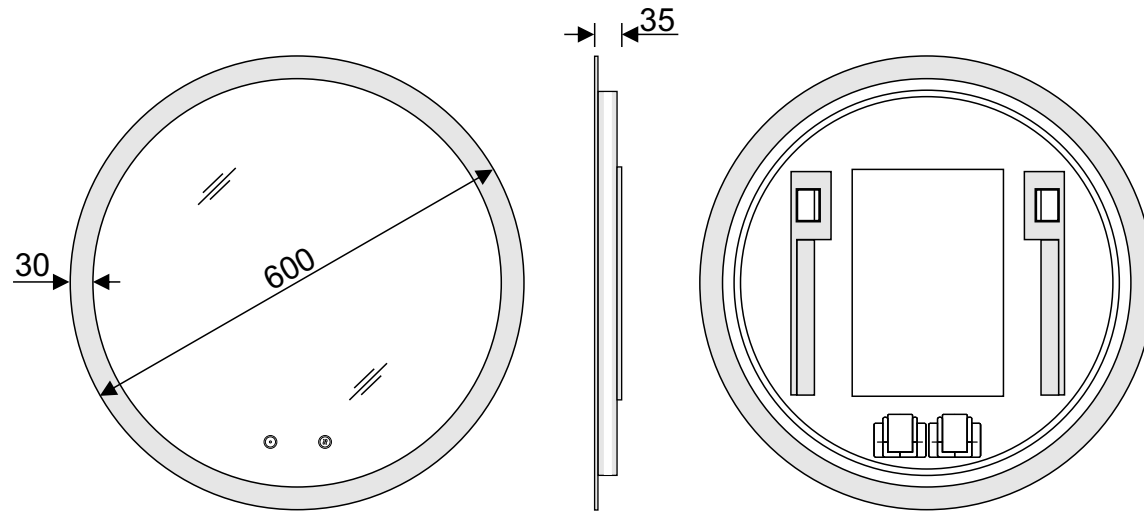

ONYX RUND LED-Leuchtspiegel 160050-ONTD

ONYX RUND LED-Leuchtspiegel 160060-ONTD

ONYX RUND LED-Leuchtspiegel 160070-ONTD

ONYX RUND LED-Leuchtspiegel 160060-ONTH, mit Antibeschlagsystem

ONYX RUND LED-Leuchtspiegel 160070-ONTH, mit Antibeschlagsystem

SONJA RUND LED-Leuchtspiegel 160050-SOTD

SONJA RUND LED-Leuchtspiegel 160060-SOTD

SONJA RUND LED-Leuchtspiegel 160060-SOTH, mit Antibeschlagsystem

SONJA RUND LED-Leuchtspiegel 160070-SOTD

SONJA RUND LED-Leuchtspiegel 160070-SOTH, mit Antibeschlagsystem