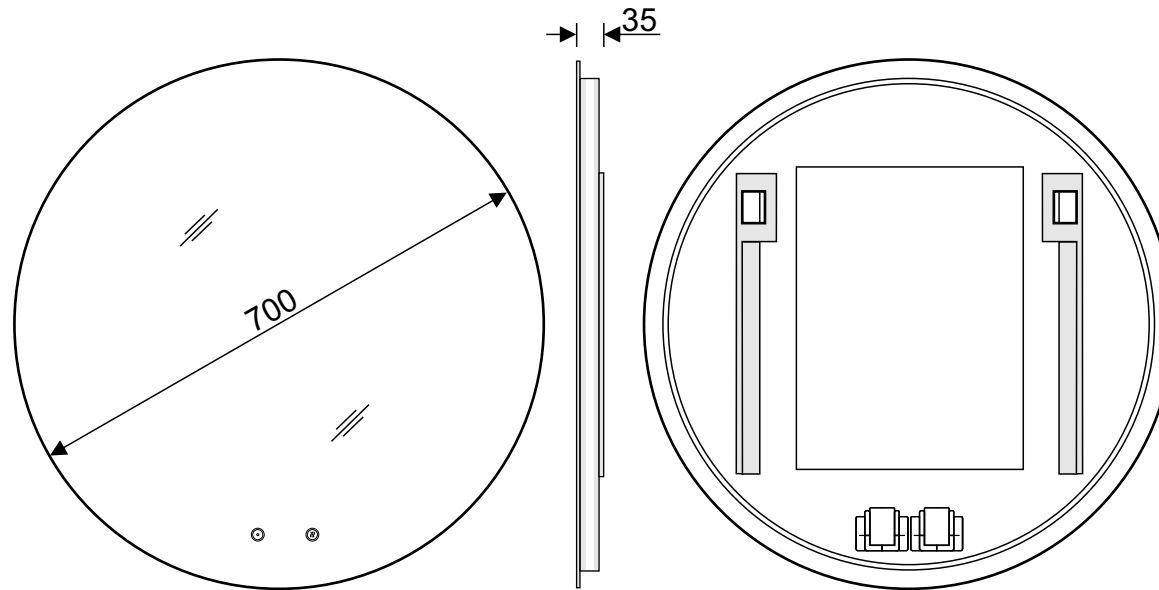

SONJA RUND LED-Leuchtspiegel 160050-SOTD

SONJA RUND LED-Leuchtspiegel 160060-SOTD

SONJA RUND LED-Leuchtspiegel 160060-SOTH, mit Antibeschlagsystem

SONJA RUND LED-Leuchtspiegel 160070-SOTD

SONJA RUND LED-Leuchtspiegel 160070-SOTH, mit Antibeschlagsystem