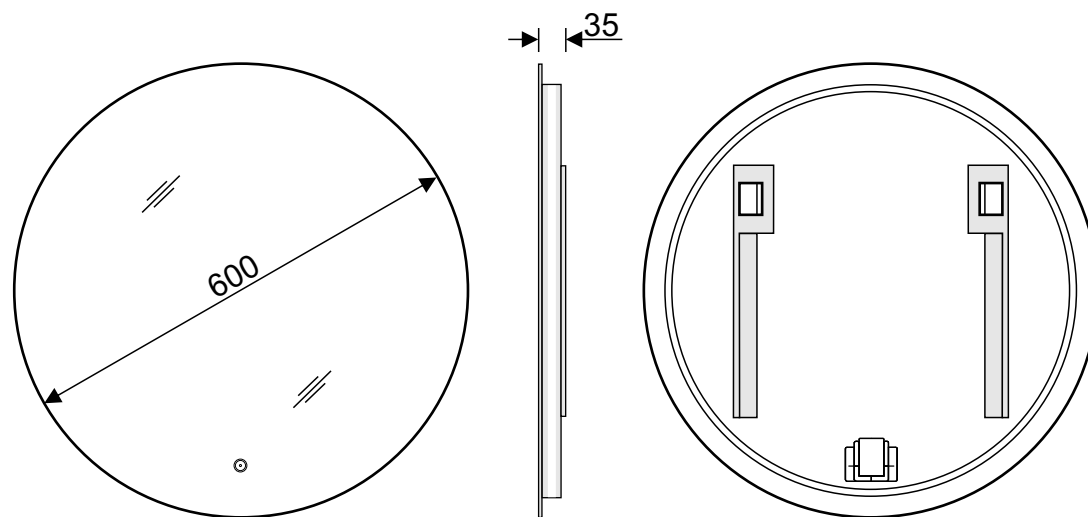

ONYX RUND LED-Leuchtspiegel 160050-ONTD

ONYX RUND LED-Leuchtspiegel 160060-ONTD

ONYX RUND LED-Leuchtspiegel 160070-ONTD

ONYX RUND LED-Leuchtspiegel 160060-ONTH, mit Antibeschlagsystem

ONYX RUND LED-Leuchtspiegel 160070-ONTH, mit Antibeschlagsystem

SONJA RUND LED-Leuchtspiegel 160050-SOTD

SONJA RUND LED-Leuchtspiegel 160060-SOTD

SONJA RUND LED-Leuchtspiegel 160060-SOTH, mit Antibeschlagsystem

SONJA RUND LED-Leuchtspiegel 160070-SOTD

SONJA RUND LED-Leuchtspiegel 160070-SOTH, mit Antibeschlagsystem