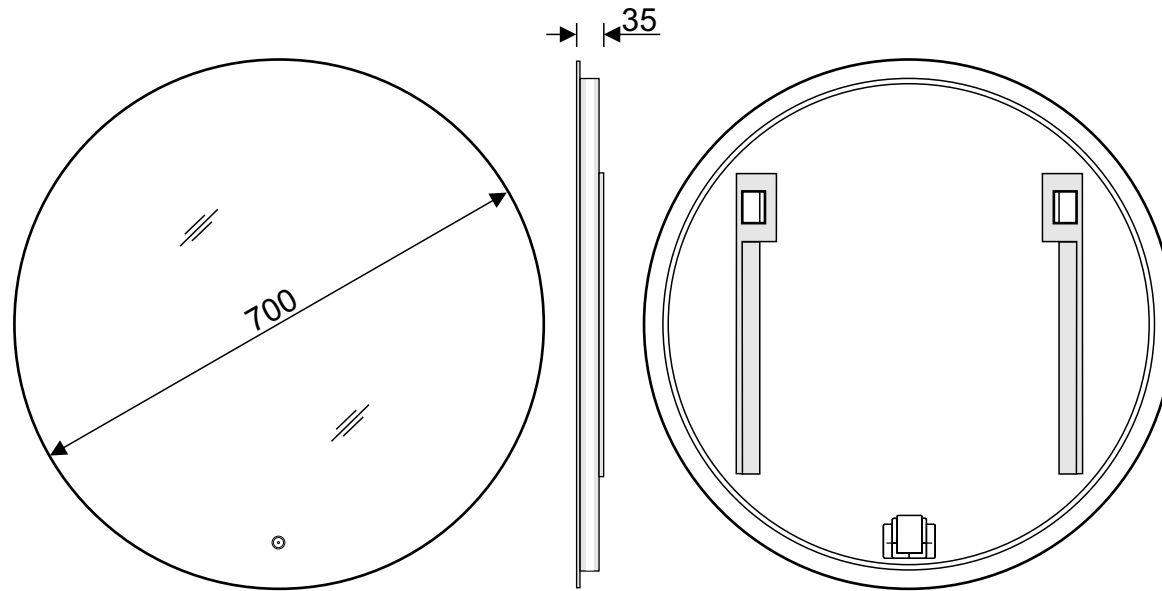

SONJA RUND LED-Leuchtspiegel 160050-SOTD

SONJA RUND LED-Leuchtspiegel 160060-SOTD

SONJA RUND LED-Leuchtspiegel 160060-SOTH, mit Antibeschlagsystem

SONJA RUND LED-Leuchtspiegel 160070-SOTD

SONJA RUND LED-Leuchtspiegel 160070-SOTH, mit Antibeschlagsystem