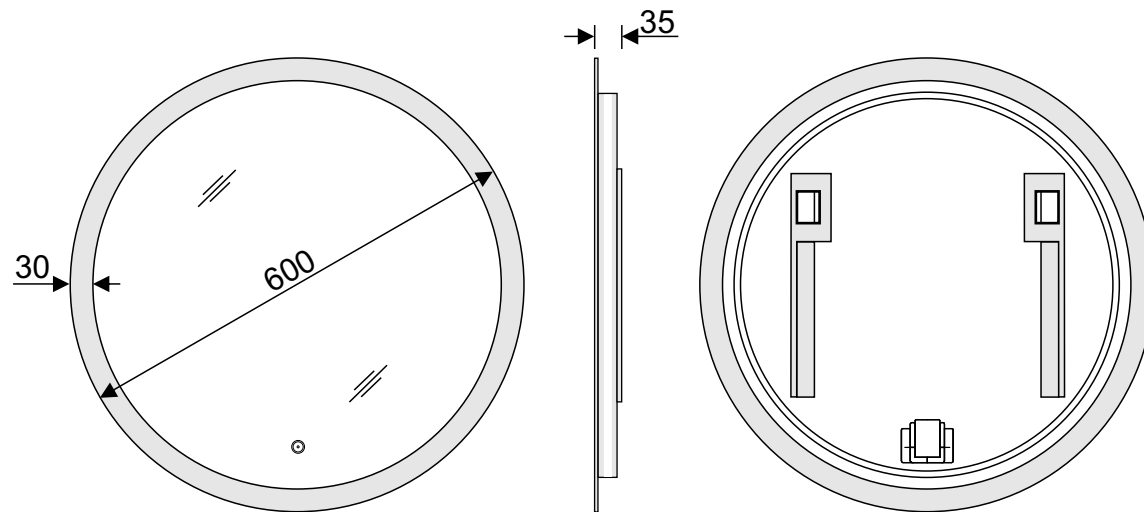

ONYX RUND LED-Leuchtspiegel 160050-ONTD

ONYX RUND LED-Leuchtspiegel 160060-ONTD

ONYX RUND LED-Leuchtspiegel 160070-ONTD

ONYX RUND LED-Leuchtspiegel 160060-ONTH, mit Antibeschlagsystem

ONYX RUND LED-Leuchtspiegel 160070-ONTH, mit Antibeschlagsystem

SONJA RUND LED-Leuchtspiegel 160050-SOTD

SONJA RUND LED-Leuchtspiegel 160060-SOTD

SONJA RUND LED-Leuchtspiegel 160060-SOTH, mit Antibeschlagsystem

SONJA RUND LED-Leuchtspiegel 160070-SOTD

SONJA RUND LED-Leuchtspiegel 160070-SOTH, mit Antibeschlagsystem

SONJA ECKIG LED-Leuchtspiegel 166080-SOTD

SONJA ECKIG LED-Leuchtspiegel 166080-SOTH, mit Antibeschlagsystem

ECO PRO-2 LED-Leuchtspiegel 196080-PRO2