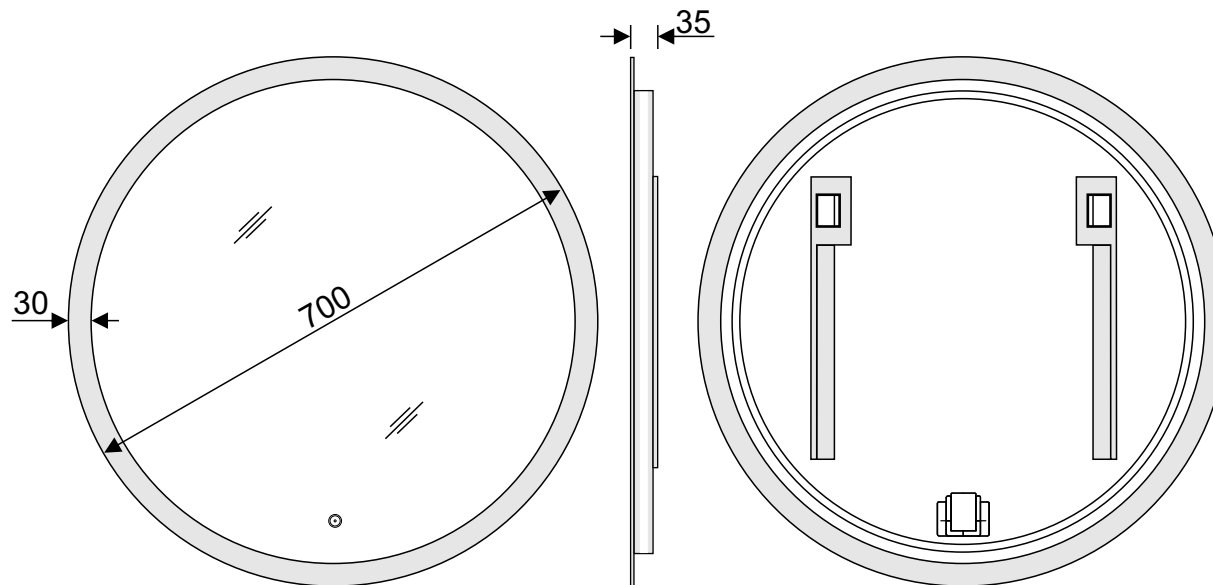

ONYX RUND LED-Leuchtspiegel 160050-ONTD

ONYX RUND LED-Leuchtspiegel 160060-ONTD

ONYX RUND LED-Leuchtspiegel 160070-ONTD

ONYX RUND LED-Leuchtspiegel 160060-ONTH, mit Antibeschlagsystem

ONYX RUND LED-Leuchtspiegel 160070-ONTH, mit Antibeschlagsystem

SONJA RUND LED-Leuchtspiegel 160050-SOTD

SONJA RUND LED-Leuchtspiegel 160060-SOTD

SONJA RUND LED-Leuchtspiegel 160060-SOTH, mit Antibeschlagsystem

SONJA RUND LED-Leuchtspiegel 160070-SOTD

SONJA RUND LED-Leuchtspiegel 160070-SOTH, mit Antibeschlagsystem

SONJA ECKIG LED-Leuchtspiegel 166080-SOTD

SONJA ECKIG LED-Leuchtspiegel 166080-SOTH, mit Antibeschlagsystem

ECO PRO-2 LED-Leuchtspiegel 196080-PRO2