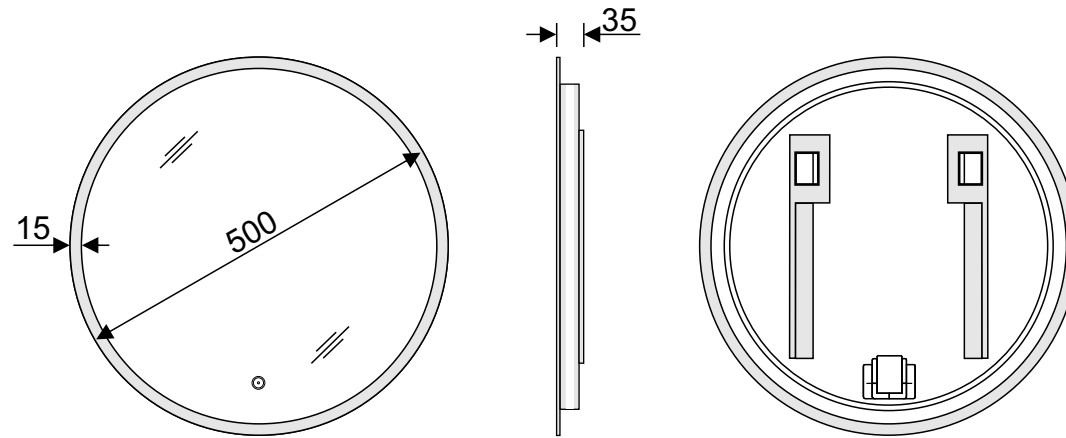

ONYX RUND LED-Leuchtspiegel 160050-ONTD

ONYX RUND LED-Leuchtspiegel 160060-ONTD

ONYX RUND LED-Leuchtspiegel 160070-ONTD

ONYX RUND LED-Leuchtspiegel 160060-ONTH, mit Antibeschlagsystem

ONYX RUND LED-Leuchtspiegel 160070-ONTH, mit Antibeschlagsystem

SONJA RUND LED-Leuchtspiegel 160050-SOTD

SONJA RUND LED-Leuchtspiegel 160060-SOTD

SONJA RUND LED-Leuchtspiegel 160060-SOTH, mit Antibeschlagsystem

SONJA RUND LED-Leuchtspiegel 160070-SOTD

SONJA RUND LED-Leuchtspiegel 160070-SOTH, mit Antibeschlagsystem