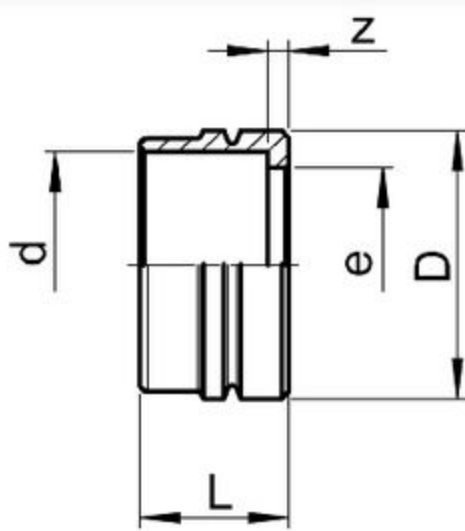

# Klemmring

SO 40001

Type	(Kd.-) Art.-Nr.	d	L	D	z	e	kg/100
SO 40001-2	016.0010.020	2	3.5	5.0	0.6	1.5	0.015
SO 40001-3	016.0010.030	3	4.5	5.0	0.8	2.5	0.030
SO 40001-4	016.0010.040	4	5.0	6.0	1.0	3.4	0.050
SO 40001-5	016.0010.050	5	5.5	6.8	1.0	4.0	0.060
SO 40001-6 *	016.0010.060	6	6.5	8.4	1.2	4.5	0.120
SO 40001-8 *	016.0010.080	8	7.0	10.4	1.2	6.5	0.170
SO 40001-10 *	016.0010.100	10	7.8	12.7	1.2	8.5	0.250
SO 40001-12 *	016.0010.120	12	8.8	14.7	1.2	10.0	0.330
SO 40001-14 *	016.0010.140	14	10.0	17.5	1.4	12.0	0.550
SO 40001-15 *	016.0010.150	15	10.0	18.0	1.4	13.0	0.530