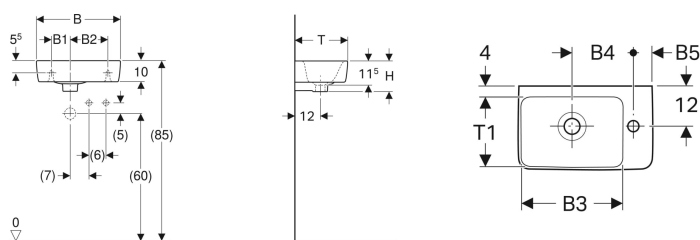

Geberit Renova Compact Handwaschbecken verkürzte Ausladung

Beispielbild

- Asymmetrisch

Verwendungszwecke

- Zum Einbau in kleinen Badezimmern und Gäste-WCs geeignet

Technische Daten

Werkstoff

Sanitärkeramik

Eigenschaften

- Unterbaufähig

Art.-Nr.	Farbe / Oberfläche	Hahnloch	Überlauf	Ablagefläche	B	B1	B2	B3	B4	B5	Breite Unterschränk	H	T	T1	V E1
276140000	weiß	rechts	sichtbar	ohne	40 cm	10 cm	17 cm	26.5 cm	18.5 cm	5.5 cm	34.8 cm	15 cm	25 cm	18.5 cm	1 St.
276140600	weiß / KeraTect	rechts	sichtbar	ohne	40 cm	10 cm	17 cm	26.5 cm	18.5 cm	5.5 cm	34.8 cm	15 cm	25 cm	18.5 cm	1 St.
276240000	weiß	links	sichtbar	ohne	40 cm	10 cm	17 cm	26.5 cm	18.5 cm	5.5 cm	34.8 cm	15 cm	25 cm	18.5 cm	1 St.
276240600	weiß / KeraTect	links	sichtbar	ohne	40 cm	10 cm	17 cm	26.5 cm	18.5 cm	5.5 cm	34.8 cm	15 cm	25 cm	18.5 cm	1 St.
276250000	weiß	rechts	sichtbar	ohne	50 cm	10 cm	26 cm	28 cm	20 cm	13 cm	44.8 cm	15 cm	25 cm	18 cm	1 St.
276250600	weiß / KeraTect	rechts	sichtbar	ohne	50 cm	10 cm	26 cm	28 cm	20 cm	13 cm	44.8 cm	15 cm	25 cm	18 cm	1 St.
276350000	weiß	links	sichtbar	ohne	50 cm	10 cm	26 cm	28 cm	20 cm	13 cm	44.8 cm	15 cm	25 cm	18 cm	1 St.
276350600	weiß / KeraTect	links	sichtbar	ohne	50 cm	10 cm	26 cm	28 cm	20 cm	13 cm	44.8 cm	15 cm	25 cm	18 cm	1 St.